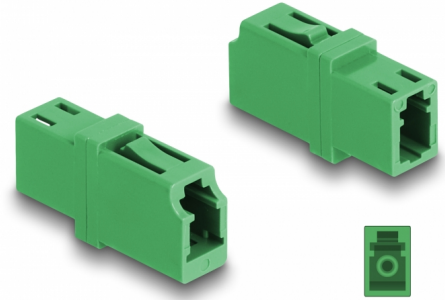

Delock Acoplador de fibra óptica LC Simplex hembra a LC Simplex hembra APC verde

Descripción

Con este acoplamiento LC Simplex de Delock, se pueden conectar los conectores macho de fibra óptica fácilmente entre sí. El acoplamiento permite una conexión directa al cable de fibra óptica y es adecuado para un montaje sencillo en cajas de conexión de fibra óptica, armarios y paneles de conexión.

Protección por cubierta antipolvo

El acoplamiento está equipado con una tapa adecuada para proteger la manga del polvo y mantenerla limpia.

Número de elemento 87984

EAN: 4043619879847

Pais de origen: China

Paquete: Bolsa de plástico con cremallera

Detalles técnicos

- Conectores:
  - 1 x LC Simplex hembra
  - 1 x LC Simplex hembra
- Para fibra monomodo APC
- Pérdida de inserción < 0,2 dB
- Manga de cerámica
- Con tapa para el polvo
- Temperatura de funcionamiento: -40 °C ~ 85 °C
- Material: plástico
- Color: verde
- Dimensiones (LxAxANxAL): aprox. 25,7 x 13,3 x 9,5 mm

Requisitos del sistema

- Puerto macho LC Simplex disponible