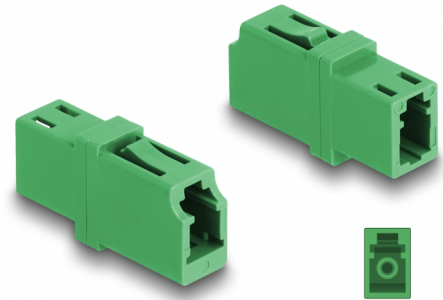

Delock Raccord de fibre optique LC Simplex femelle à LC Simplex femelle APC vert

Description

Avec ce couplage LC Simplex de Delock, les connecteurs mâles de fibre optique peuvent être facilement branchés l'un à l'autre. Le couplage permet une connexion directe au câble en fibre optique et il est approprié pour le montage simple de boîtiers de connexion de fibre optique, des armoires et des panneaux de raccordement.

Protection avec un capot contre la poussière

Le coupleur est muni d'un capot adapté pour protéger le manchon contre la poussière et le garder propre.

N° produit 87984

EAN: 4043619879847

Pays d'origine: China

Emballage: Sac polyvalent à fermeture éclair

Détails techniques

- Connecteurs :
 - 1 x LC Simplex femelle
 - 1 x LC Simplex femelle
- Pour fibre APC mode simple
- Perte d'insertion < 0,2 dB
- Manchon en céramique
- Avec couvercle anti-poussière
- Température de fonctionnement : -40 °C ~ 85 °C
- Matériaux : plastique
- Couleur : vert
- Dimensions (LxlxH) : env. 25,7 x 13,3 x 9,5 mm

Température de fonctionnement :	-40 °C ~ 85 °C
---------------------------------	----------------

Physical characteristics

Matériaux:	Plastique
Longueur:	25,7 mm
Width:	13,3 mm
Height:	9,5 mm
Couleur:	vert