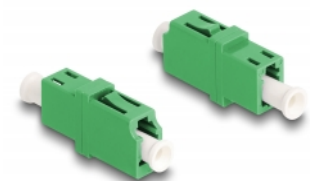

Delock Łącznik światłowodowy LC Simplex żeński do LC Simplex żeński APC zielony

Opis

Sprzęg LC Simplex Delock pozwala na łączenie dwu optycznych złączy męskich. Sprzęg pozwala na bezpośrednie połączenie do światłowodu i nadaje się do montowania na optycznych skrzynkach krosowniczych.

Ochrona przed pyłem

Sprzęg ma zatyczkę chroniącą tuleję przed pyłem.

Numer artykułu 87984

EAN: 4043619879847

Kraj pochodzenia: China

Opakowanie: Torba na zamek błyskawiczny

Szczegóły techniczne

- Złącze:
 - 1 x LC Simplex żeński
 - 1 x LC Simplex żeński
- Dla jednomodowego włókna APC
- Tłumienność < 0,2 dB
- Tuleja ceramiczna
- Z osłoną przeciwkurzową
- Temperatura robocza: -40 °C ~ 85 °C
- Materiał: tworzywo sztuczne
- Kolor: zielony
- Wymiary (DxSxW): ok. 25,7 x 13,3 x 9,5 mm

Wymagania systemowe

- Wolne gniazdo męskie LC Simplex

Zawartość opakowania

- Złącze optyczne

Zdjęcia

Interface

Złącze 1:	1 x LC Simplex żeński
Złącze 2:	1 x LC Simplex żeński

Technical characteristics

Temperatura robocza:	-40 °C ~ 85 °C
----------------------	----------------

Physical characteristics

Materiał:	Plastik
Długość:	25,7 mm
Width:	13,3 mm
Height:	9,5 mm
Kolor:	zielony