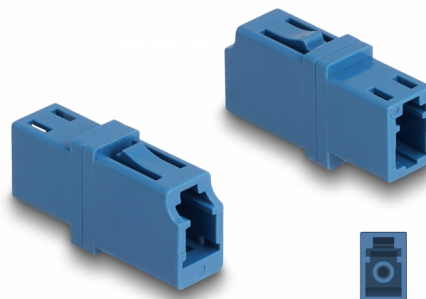

Delock Optická spojka ze zásuvky LC Simplex na zásuvku LC Simplex, UPC, modrá

Popis

S touto spojkou LC Simplex značky Delock lze snadno navzájem propojit dva zástrčkové konektory optických kabelů. Tato spojka umožňuje přímé připojení k optickému kabelu a je vhodná pro snadnou montáž do optických spojovacích skříní, skříněk a propojovacích panelů.

Ochrana protiprachovým krytem

Tato spojka je vybavena vhodnou čepičkou na ochranu objímky proti prachu a k zajištění její čistoty.

Číslo produktu 87985

EAN: 4043619879854

Země původu: China

Balení: Plastová taška se zipem

Technické detaily

- Konektor:
  - 1 x LC Simplex samice
  - 1 x LC Simplex samice
- Pro Single mód optiku UPC
- Vložený útlum < 0,2 dB
- Keramická objímka
- S prachovou záslepkou
- Provozní teplota: -40 °C ~ 85 °C
- Materiál: plast
- Barva: modrý
- Rozměry (DxŠxV): cca. 25,7 x 13,3 x 9,5 mm

Systemové požadavky

- Volný port LC Simplex samec