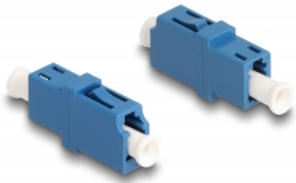

Delock Raccord de fibre optique LC Simplex femelle à LC Simplex femelle UPC bleu

Description

Avec ce couplage LC Simplex de Delock, les connecteurs mâles de fibre optique peuvent être facilement branchés l'un à l'autre. Le couplage permet une connexion directe au câble en fibre optique et il est approprié pour le montage simple de boîtiers de connexion de fibre optique, des armoires et des panneaux de raccordement.

Protection avec un capot contre la poussière

Le coupleur est muni d'un capot adapté pour protéger le manchon contre la poussière et le garder propre.

N° produit 87985

EAN: 4043619879854

Pays d'origine: China

Emballage: Sac polyvalent à fermeture éclair

Détails techniques

- Connecteurs :
 - 1 x LC Simplex femelle
 - 1 x LC Simplex femelle
- Pour fibre mode unique UPC
- Perte d'insertion < 0,2 dB
- Manchon en céramique
- Avec couvercle anti-poussière
- Température de fonctionnement : -40 °C ~ 85 °C
- Matériaux : plastique
- Couleur : bleu
- Dimensions (LxlxH) : env. 25,7 x 13,3 x 9,5 mm

Configuration système requise

- Un port LC Simplex mâle libre

Contenu de l'emballage

- Raccord de fibre optique

Image

Interface

Connecteur 1:	1 x LC Simplex femelle
Connecteur 2:	1 x LC Simplex femelle

Technical characteristics