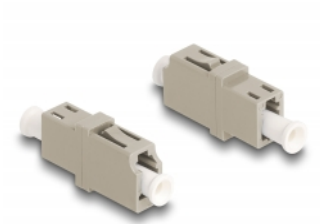

Obsah balení

- Spojka optických vláken

Příslušenství