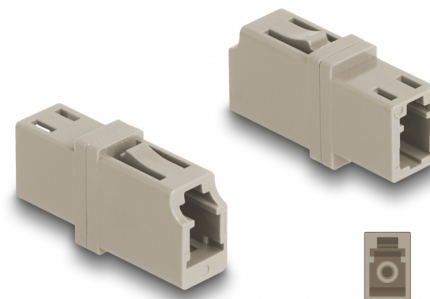

Delock Optická spojka ze zásuvky LC Simplex na zásuvku LC Simplex, OM1/OM2, béžová

Popis

S touto spojkou LC Simplex značky Delock lze snadno navzájem propojit dva zástrčkové konektory optických kabelů. Tato spojka umožňuje přímé připojení k optickému kabelu a je vhodná pro snadnou montáž do optických spojovacích skříní, skříněk a propojovacích panelů.

Ochrana protiprachovým krytem

Tato spojka je vybavena vhodnou čepičkou na ochranu objímky proti prachu a k zajištění její čistoty.

Číslo produktu 87986

EAN: 4043619879861

Země původu: China

Balení: Plastová taška se zipem

Technické detaily

- Konektor:
  - 1 x LC Simplex samice
  - 1 x LC Simplex samice
- Pro Multimód optiku OM1 / OM2
- Vložený útlum < 0,2 dB
- Keramická objímka
- S prachovou zášlepkou
- Provozní teplota: -40 °C ~ 85 °C
- Materiál: plast
- Barva: šedá
- Rozměry (DxŠxV): cca. 25,7 x 13,3 x 9,5 mm

Systemové požadavky

- Volný port LC Simplex samec