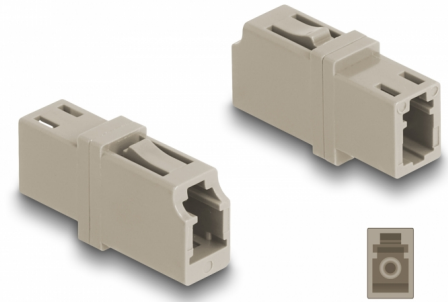

# Delock Acoplador de fibra óptica LC Simplex hembra a LC Simplex hembra OM1/OM2 beige

## Descripción

Con este acoplamiento LC Simplex de Delock, se pueden conectar los conectores macho de fibra óptica fácilmente entre sí. El acoplamiento permite una conexión directa al cable de fibra óptica y es adecuado para un montaje sencillo en cajas de conexión de fibra óptica, armarios y paneles de conexión.

### Protección por cubierta antipolvo

El acoplamiento está equipado con una tapa adecuada para proteger la manga del polvo y mantenerla limpia.

## Detalles técnicos

- Conectores:
  - 1 x LC Simplex hembra
  - 1 x LC Simplex hembra
- Para fibra multimodo OM1 / OM2
- Pérdida de inserción < 0,2 dB
- Manga de cerámica
- Con tapa para el polvo
- Temperatura de funcionamiento: -40 °C ~ 85 °C
- Material: plástico
- Color: beis
- Dimensiones (LxANxAL): aprox. 25,7 x 13,3 x 9,5 mm