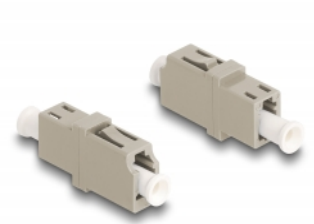

## Descripción

Con este acoplamiento LC Simplex de Delock, se pueden conectar los conectores macho de fibra óptica fácilmente entre sí. El acoplamiento permite una conexión directa al cable de fibra óptica y es adecuado para un montaje sencillo en cajas de conexión de fibra óptica, armarios y paneles de conexión.

## Detalles técnicos

- Conectores:
  - 1 x LC Simplex hembra
  - 1 x LC Simplex hembra
- Para fibra multimodo OM1 / OM2
- Pérdida de inserción < 0,2 dB
- Manga de cerámica
- Con tapa para el polvo
- Temperatura de funcionamiento: -40 °C ~ 85 °C
- Material: plástico
- Color: beis
- Dimensiones (LxANxAL): aprox. 25,7 x 13,3 x 9,5 mm

## Requisitos del sistema

- Puerto macho LC Simplex disponible

---

### Interface

Conector 1:	1 x LC Simplex hembra
Conector 2 :	1 x LC Simplex hembra