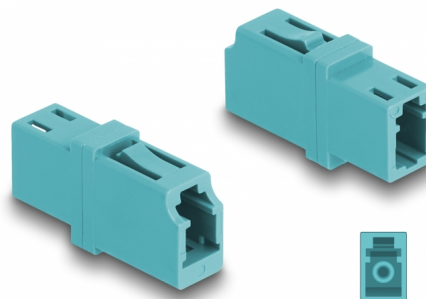

Delock Optická spojka ze zásuvky LC Simplex na zásuvku LC Simplex, OM3, akvamarínová

Popis

S touto spojkou LC Simplex značky Delock lze snadno navzájem propojit dva zástrčkové konektory optických kabelů. Tato spojka umožňuje přímé připojení k optickému kabelu a je vhodná pro snadnou montáž do optických spojovacích skříní, skříněk a propojovacích panelů.

Ochrana protiprachovým krytem

Tato spojka je vybavena vhodnou čepičkou na ochranu objímky proti prachu a k zajištění její čistoty.

Číslo produktu 87987

EAN: 4043619879878

Země původu: China

Balení: Plastová taška se zipem

Technické detaily

- Konektor:
 - 1 x LC Simplex samice
 - 1 x LC Simplex samice
- Pro Multimód optiku OM3
- Vložený útlum < 0,2 dB
- Keramická objímka
- S prachovou záslepkou
- Provozní teplota: -40 °C ~ 85 °C
- Materiál: plast
- Barva: aqua
- Rozměry (DxŠxV): cca. 25,7 x 13,3 x 9,5 mm

Systemové požadavky

- Volný port LC Simplex samec

Obsah balení

- Spojka optických vláken

Příslušenství

Interface

Konektor 1:	1 x LC Simplex samice
Konektor 2:	1 x LC Simplex samice

Technical characteristics