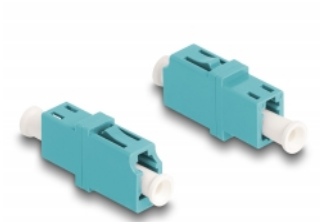

Delock Optická spojka ze zásuvky LC Simplex na zásuvku LC Simplex, OM3, akvamarínová

Popis

S touto spojkou LC Simplex značky Delock lze snadno navzájem propojit dva zástrčkové konektory optických kabelů. Tato spojka umožňuje přímé připojení k optickému kabelu a je vhodná pro snadnou montáž do optických spojovacích skříní, skříněk a propojovacích panelů.

Ochrana protiprachovým krytem

Tato spojka je vybavena vhodnou čepičkou na ochranu objímky proti prachu a k zajištění její čistoty.

Číslo produktu 87987

EAN: 4043619879878

Země původu: China

Balení: Plastová taška se zipem

Technické detaily

- Konektor:
 - 1 x LC Simplex samice
 - 1 x LC Simplex samice
- Pro Multimód optiku OM3
- Vložený útlum < 0,2 dB
- Keramická objímka
- S prachovou záslepkou
- Provozní teplota: -40 °C ~ 85 °C
- Materiál: plast
- Barva: aqua
- Rozměry (DxŠxV): cca. 25,7 x 13,3 x 9,5 mm

Systemové požadavky

- Volný port LC Simplex samec

Obsah balení

- Spojka optických vláken

Příslušenství

Interface

Konektor 1:	1 x LC Simplex samice
Konektor 2:	1 x LC Simplex samice

Technical characteristics