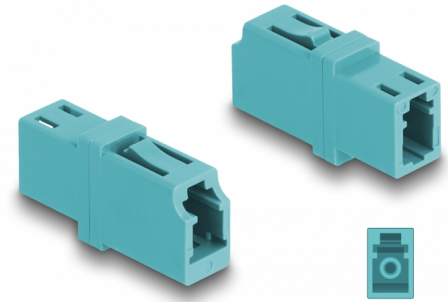

Delock Acoplador de fibra óptica LC Simplex hembra a LC Simplex hembra OM3 cian

Descripción

Con este acoplamiento LC Simplex de Delock, se pueden conectar los conectores macho de fibra óptica fácilmente entre sí. El acoplamiento permite una conexión directa al cable de fibra óptica y es adecuado para un montaje sencillo en cajas de conexión de fibra óptica, armarios y paneles de conexión.

Protección por cubierta antipolvo

El acoplamiento está equipado con una tapa adecuada para proteger la manga del polvo y mantenerla limpia.

Número de elemento 87987

EAN: 4043619879878

Pais de origen: China

Paquete: Bolsa de plástico con cremallera

Detalles técnicos

- Conectores:
 - 1 x LC Simplex hembra
 - 1 x LC Simplex hembra
- Para fibra multimodo OM3
- Pérdida de inserción < 0,2 dB
- Manga de cerámica
- Con tapa para el polvo
- Temperatura de funcionamiento: -40 °C ~ 85 °C
- Material: plástico
- Color: aguamarina
- Dimensiones (LxANxAL): aprox. 25,7 x 13,3 x 9,5 mm

Requisitos del sistema

- Puerto macho LC Simplex disponible

Contenido del paquete

- Acoplador de fibra óptica

Image

Interface

Conector 1:	1 x LC Simplex hembra
Conector 2 :	1 x LC Simplex hembra

Technical characteristics