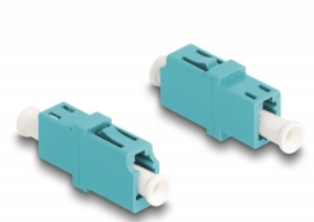

Delock Acoplador de fibra óptica LC Simplex hembra a LC Simplex hembra OM3 cian

Descripción

Con este acoplamiento LC Simplex de Delock, se pueden conectar los conectores macho de fibra óptica fácilmente entre sí. El acoplamiento permite una conexión directa al cable de fibra óptica y es adecuado para un montaje sencillo en cajas de conexión de fibra óptica, armarios y paneles de conexión.

Protección por cubierta antipolvo

El acoplamiento está equipado con una tapa adecuada para proteger la manga del polvo y mantenerla limpia.

Número de elemento 87987

EAN: 4043619879878

Pais de origen: China

Paquete: Bolsa de plástico con cremallera

Detalles técnicos

- Conectores:
 - 1 x LC Simplex hembra
 - 1 x LC Simplex hembra
- Para fibra multimodo OM3
- Pérdida de inserción < 0,2 dB
- Manga de cerámica
- Con tapa para el polvo
- Temperatura de funcionamiento: -40 °C ~ 85 °C
- Material: plástico
- Color: aguamarina
- Dimensiones (LxANxAL): aprox. 25,7 x 13,3 x 9,5 mm

Requisitos del sistema

- Puerto macho LC Simplex disponible

Contenido del paquete

- Acoplador de fibra óptica

Image

Interface

Conector 1:	1 x LC Simplex hembra
Conector 2 :	1 x LC Simplex hembra

Technical characteristics