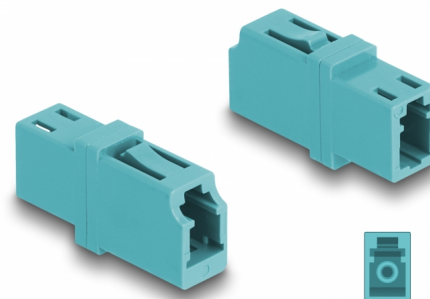

Delock Łącznik światłowodowy LC Simplex żeński do LC Simplex żeński OM3 aqua

Opis

Sprzęg LC Simplex Delock pozwala na łączenie dwu optycznych złączy męskich. Sprzęg pozwala na bezpośrednie połączenie do światłowodu i nadaje się do montowania na optycznych skrzynkach krosowniczych.

Ochrona przed pyłem

Sprzęg ma zatyczkę chroniącą tuleję przed pyłem.

Numer artykułu 87987

EAN: 4043619879878

Kraj pochodzenia: China

Opakowanie: Torba na zamek błyskawiczny

Szczegóły techniczne

- Złącze:
 - 1 x LC Simplex żeński
 - 1 x LC Simplex żeński
- Dla światłowodów wielomodowych OM3
- Tłumienność < 0,2 dB
- Tuleja ceramiczna
- Z osłoną przeciwkurzową
- Temperatura robocza: -40 °C ~ 85 °C
- Materiał: tworzywo sztuczne
- Kolorystyka: morski
- Wymiary (DxSxW): ok. 25,7 x 13,3 x 9,5 mm

Wymagania systemowe

- Wolne gniazdo męskie LC Simplex

Zawartość opakowania

- Złącze optyczne

Zdjęcia

Interface

Złącze 1:	1 x LC Simplex żeński
Złącze 2:	1 x LC Simplex żeński

Technical characteristics

Temperatura robocza:	-40 °C ~ 85 °C
----------------------	----------------

Physical characteristics

Materiał:	Plastik
Długość:	25,7 mm
Width:	13,3 mm
Height:	9,5 mm
Kolor:	aqua