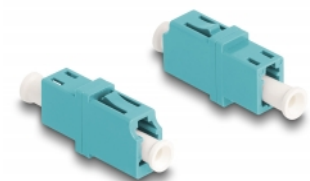

Delock Łącznik światłowodowy LC Simplex żeński do LC Simplex żeński OM3 aqua

Opis

Sprzęg LC Simplex Delock pozwala na łączenie dwu optycznych złączy męskich. Sprzęg pozwala na bezpośrednie połączenie do światłowodu i nadaje się do montowania na optycznych skrzynkach krosowniczych.

Ochrona przed pyłem

Sprzęg ma zatyczkę chroniącą tuleję przed pyłem.

Numer artykułu 87987

EAN: 4043619879878

Kraj pochodzenia: China

Opakowanie: Torba na zamek błyskawiczny

Szczegóły techniczne

- Złącze:
 - 1 x LC Simplex żeński
 - 1 x LC Simplex żeński
- Dla światłowodów wielomodowych OM3
- Tłumienność < 0,2 dB
- Tuleja ceramiczna
- Z osłoną przeciwkurzową
- Temperatura robocza: -40 °C ~ 85 °C
- Materiał: tworzywo sztuczne
- Kolorystyka: morski
- Wymiary (DxSxW): ok. 25,7 x 13,3 x 9,5 mm

Wymagania systemowe

- Wolne gniazdo męskie LC Simplex

Zawartość opakowania

- Złącze optyczne

Zdjęcia

Interface

Złącze 1:	1 x LC Simplex żeński
Złącze 2:	1 x LC Simplex żeński

Technical characteristics

Temperatura robocza:	-40 °C ~ 85 °C
----------------------	----------------

Physical characteristics

Materiał:	Plastik
Długość:	25,7 mm
Width:	13,3 mm
Height:	9,5 mm
Kolor:	aqua