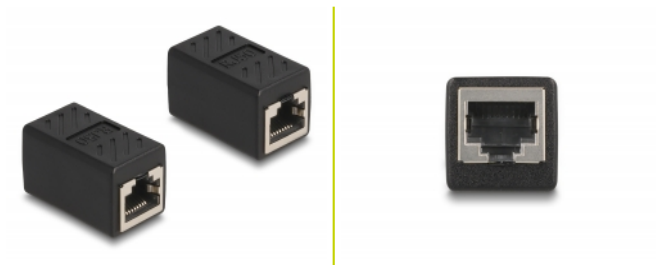

Delock Adapter RJ50 żeński na żeński czarny

Opis

Ten łącznik firmy Delock może służyć do łączenia lub przedłużania dwóch złączy RJ50.

Numer artykułu 87991

EAN: 4043619879915

Kraj pochodzenia: China

Opakowanie: Torba na zamek błyskawiczny

Szczegóły techniczne

- Złącze:
 - 1 x RJ50 żeńskie
 - 1 x RJ50 żeńskie
- Podłączone 1:1
- Specyfikacja Cat.5e
- Ekranowana (FTP)
- Materiał: PVC
- Kolor: czarny
- Wymiary (DxSxW): ok. 37 x 21 x 20 mm

Wymagania systemowe

- Wolne gniazdo męskie RJ50

Zawartość opakowania

- Adapter

Zdjęcia

General

Specyfikacja :	Cat. 5e
----------------	---------

Interface

Złącze 1:	1 x RJ50 żeńskie
Złącze 2:	1 x RJ50 żeńskie

Physical characteristics

Materiał:	PVC
Shielding:	FTP
Długość:	37 mm
Width:	21 mm
Height:	20 mm
Kolor:	czarny