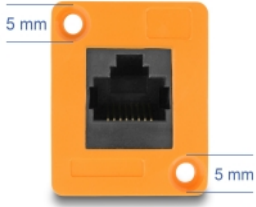

Příslušenství