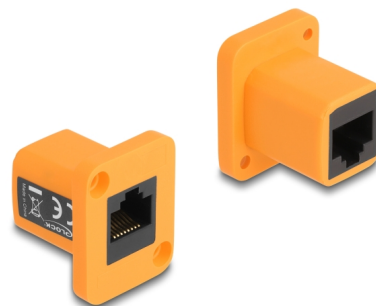

Delock Modul Typu D, ze zásuvky RJ45 na zásuvku, oranžový

Popis

Tento modul značky Delock lze namontovat např. na panely nebo do skříní s otvory Typu D pro konektory XLR. To jej činí ideálním k integraci digitálního vybavení do profesionálních audio systémů.

Číslo produktu 87998

EAN: 4043619879984

Země původu: China

Balení: Plastová taška se zipem

Technické detaily

- Konektor:
 - 1 x RJ45 samice
 - 1 x RJ45 samice
- Pro porty typu D o rozměru 31 x 25 mm
- Výřez z panelu (průměr): cca. 24 mm
- Dva montážní otvory k připevnění šroubů
- Nestíněný (UTP)
- Materiál: plast
- Barva: oranžová
- Rozměry (DxŠxV): cca. 33 x 31 x 25 mm

Obsah balení

- Modul typu-D

Příslušenství

Interface

Konektor 1:	1 x RJ45 samice
Konektor 2:	1 x RJ45 samice

Physical characteristics

Materiál:	Plastová
Délka:	33 mm
Width:	31 mm
Height:	25 mm
Barva:	oranžová