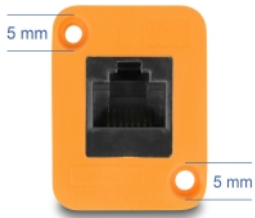

Delock Modul Typu D, ze zásuvky RJ45 na zásuvku, oranžový

Popis

Tento modul značky Delock lze namontovat např. na panely nebo do skříní s otvory Typu D pro konektory XLR. To jej činí ideálním k integraci digitálního vybavení do profesionálních audio systémů.

Číslo produktu 87998

EAN: 4043619879984

Země původu: China

Balení: Plastová taška se zipem

Technické detaily

- Konektor:
 - 1 x RJ45 samice
 - 1 x RJ45 samice
- Pro porty typu D o rozměru 31 x 25 mm
- Výřez z panelu (průměr): cca. 24 mm
- Dva montážní otvory k připevnění šroubů
- Nestíněný (UTP)
- Materiál: plast
- Barva: oranžová
- Rozměry (DxŠxV): cca. 33 x 31 x 25 mm

Obsah balení

- Modul typu-D

Příslušenství

Interface

Konektor 1:	1 x RJ45 samice
Konektor 2:	1 x RJ45 samice

Physical characteristics

Materiál:	Plastová
Délka:	33 mm
Width:	31 mm
Height:	25 mm
Barva:	oranžová