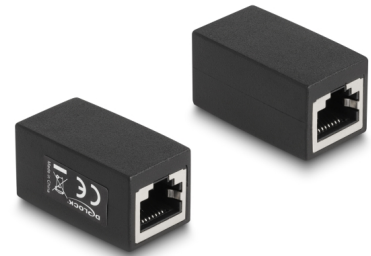

# Delock Adapter RJ45 Buchse zu RJ45 Buchse Cat.6 schwarz

## Beschreibung

Mit dieser Kupplung von Delock können zwei RJ45 Netzkabel miteinander verbunden oder verlängert werden.

**Artikel-Nr. 88003**

EAN: 4043619880034

Ursprungsland: China

Verpackung:  
Wiederverschließbare  
Tüte

## Technische Daten

- Anschlüsse:
  - 1 x RJ45 Buchse
  - 1 x RJ45 Buchse
- 1:1 verbunden
- Cat.6 Spezifikation
- Ungeschirmt (UTP)
- Kontakte goldbeschichtet
- Material: PVC (45P)
- Farbe: schwarz
- Maße (LxBxH): ca. 36,2 x 19,7 x 19,2 mm

## Physikalische Eigenschaften

Material:	PVC (45P)
Länge:	36,2 mm
Breite:	19,7 mm
Höhe:	19,2 mm
Farbe:	schwarz