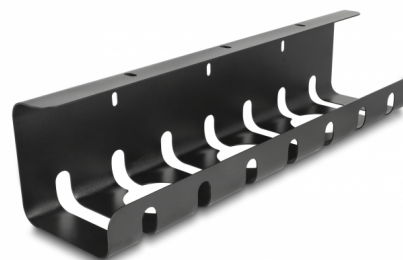

Delock Uchwyt kablowy do montażu podblatowego czarny kpl. 2 szt

Opis

Uchwyt na kable firmy Delock może służyć do łączenia i ukrywania odsłoniętych kabli pod biurkiem. Dodatkowo kable są zabezpieczone przed zabrudzeniem i uszkodzeniem.

Mnóstwo miejsca na różne kable

Uchwyt na kable oferuje dużo miejsca na różne kable, takie jak kable HDMI, kable audio lub kable zasilające.

2 x

Numer artykułu 88031

EAN: 4043619880317

Kraj pochodzenia: China

Opakowanie: Box

Szczegóły techniczne

- Montaż pod stołem
- Uporządkowane kable
- Utrzymanie kabli w porządku i zapobieganie splątaniu
- Łatwy w montażu
- Materiał: metal
- Kolor: czarny
- Wymiary (DxSxW): ok. 430 x 100 x 40 mm

Zawartość opakowania

- 2 x uchwyt kabla
- 6 x opaska kablowa z rzepem
- 6 x śruby

Zdjęcia

Physical characteristics

Materiał:	metal
Długość:	430 mm
Width:	100 mm
Height:	40 mm
Kolor:	czarny