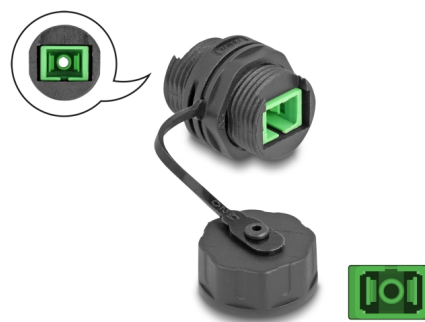

Delock Konektor optických kabelů ze zásuvky SC Simplex na zásuvku SC Simplex, s ochrannou krytkou, vodotěsný

Popis

Tento kabelový konektor značky Delock lze použít ke spojení nebo prodloužení dvou optických kabelů SC Simplex a je ideální pro kryt nebo panel.

Odolnost proti prachu a vodě IP68

Spojka nabízí zvýšenou ochranu připojení síťových kabelů proti špíně a vlhkosti.

Číslo produktu 88032

EAN: 4043619880324

Země původu: China

Balení: Plastová taška se zipem

Technické detaily

- Konektor:
 - 1 x SC Simplex samice
 - 1 x SC Simplex samice
- Pro Single mód optiku
- Keramická objímka
- Vložený útlum < 0,2 dB
- Silikonový těsnicí kroužek, oranžová
- S těsnicí krytkou
- Velikost závitu: M20
- Průměr dodaného otvoru: 20 mm
- Třída ochrany: IP68
- Provozní teplota: -20 °C ~ 70 °C
- Materiál pouzdra: PC
- Pouzdro barva: černá
- Rozměry (DxŠxV): cca. 30 x 30 x 25 mm

Systemové požadavky

- Volný port SC Simplex samec

Obsah balení

- Konektor kabelu

Příslušenství

Interface

Konektor 1:	1 x SC Simplex samice
Konektor 2:	1 x SC Simplex samice

Technical characteristics