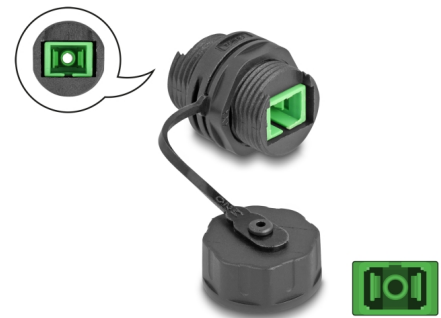

# Delock Connecteur de fibre optique SC Simplex femelle à SC Simplex femelle avec capuchon de protection étanche

## Description

Ce connecteur de câble de Delock peut être employé pour connecter ou rallonger deux câbles de fibre optique SC Simplex et il est idéal pour une armoire ou un panneau.

### Protection IP68 pour la poussière et l'eau

Le coupleur donne une meilleure protection contre la saleté et l'humidité pour connecter des câbles de réseau.

**N° produit 88032**

EAN: 4043619880324

Pays d'origine: China

## Détails techniques

- Connecteurs :
  - 1 x SC Simplex femelle
  - 1 x SC Simplex femelle
- Pour fibre mode unique
- Manchon en céramique
- Perte d'insertion < 0,2 dB
- Bague d'étanchéité en silicone orange
- Avec chapeau de scellement
- Filetage : M20
- Orifice intégré Ø 20 mm
- Classe de protection : IP68
- Température de fonctionnement : -20 °C ~ 70 °C
- Matériau du boîtier : PC
- Boîtier couleur: noir
- Dimensions (LxlxH) : env. 30 x 30 x 25 mm