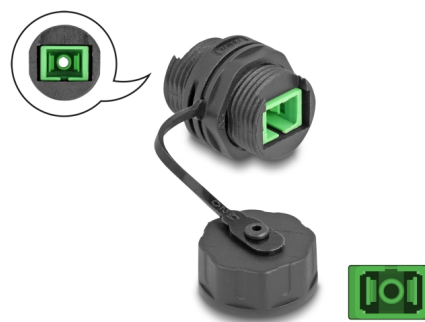

# Delock Złącze kabla światłowodowego SC Simplex żeńskie do SC Simplex żeńskie z nasadką ochronną wodoodporną

## Opis

To złącze kablowe firmy Delock może służyć do łączenia lub przedłużania dwóch kabli światłowodowych SC Simplex i jest idealne do obudowy lub panelu.

### IP68 pyło- i wodoszczelny

Łącznik zapewnia zwiększoną ochronę przed brudem i wilgocią przy podłączaniu kabli sieciowych.

**Numer artykułu 88032**

EAN: 4043619880324

Kraj pochodzenia: China

Opakowanie: Torba na zamek błyskawiczny

## Szczegóły techniczne

- Złącze:
  - 1 x SC Simplex żeński
  - 1 x SC Simplex żeński
- Dla światłowodów Jednomodowych
- Tuleja ceramiczna
- Tłumienność < 0,2 dB
- Pierścień uszczelniający silikonowy, pomarańczowy
- Z zatyczką
- Gwint: M20
- Średnica otworu wewnętrznego: 20 mm
- Klasa ochrony: IP68
- Temperatura robocza: -20 °C ~ 70 °C
- Materiał obudowy: PC
- Obudowa kolor: czarny
- Wymiary (DxSxW): ok. 30 x 30 x 25 mm