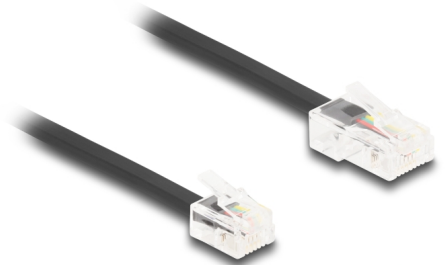

Delock Câble de téléphone, RJ45 mâle à RJ11 mâle, noir, 1 m

Description

Ce câble modulaire de Delock connecte des appareils analogiques avec des prises ISDN et sert de câble de connexion pour les téléphones, routeurs, modems et diviseurs.

Flexible et plat

Le câble est idéal pour être mis sous la moquette, les sols, ou derrière le papier mural.

1 m

N° produit 88035

EAN: 4043619880355

Pays d'origine: China

Emballage: Sac polyvalent à fermeture éclair

Détails techniques

- Connecteurs :
 - 1 x RJ45 mâle
 - 1 x RJ11 mâle
- Câble de connexion de téléphone
- Flexible et plat
- Jauge de câble : 30 AWG
- Matériel : PVC
- Couleur : noir
- Longueur : env. 1 m

Conductor gauge:	30 AWG
Matériaux:	PVC
Longueur:	1 m
Couleur:	noir