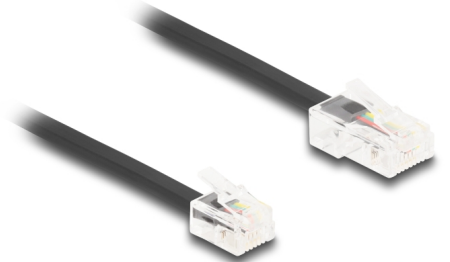

Delock Kabel telefoniczny RJ45 męski do RJ11 męski czarny 1 m

Opis

Ten modułowy kabel firmy Delock łączy urządzenia analogowe z gniazdami ISDN i służy jako kabel połączeniowy do telefonów, routerów, modemów i rozgałęźników.

Elastyczny i płaski

Kabel idealnie nadaje się do układania pod dywanami, podłogami lub za tapetą.

1 m

Numer artykułu 88035

EAN: 4043619880355

Kraj pochodzenia: China

Opakowanie: Torba na zamek błyskawiczny

Szczegóły techniczne

- Złącze:
 - 1 x RJ45 męski
 - 1 x RJ11 męski
- Kabel połączeniowy telefoniczny
- Elastyczny i płaski
- Rodzaj kabla: 30 AWG
- Materiał: PVC
- Kolor: czarny
- Długość: ok. 1 m

Wymagania systemowe

- Jedno wolne złącze żeńskie RJ45
- Jedno wolne złącze żeńskie RJ11

Zawartość opakowania

- Kabel telefoniczny

Zdjęcia

Interface

Złącze 1:	1 x RJ45 męski
Złącze 2:	1 x RJ11 męski

Physical characteristics

Conductor gauge:	30 AWG
Materiał:	PVC
Długość:	1 m
Kolor:	czarny