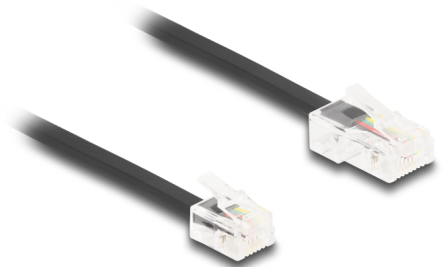

# Delock Telefonní kabel RJ45, ze zástrčky na zástrčku RJ11, černý, 2 m

## Popis

Tento modulární kabel značky Delock spojuje analogová zařízení se zásuvkami ISDN a slouží jako spojovací kabel pro telefony, routery, modemy a splittery.

### Ohebný a plochý

Tento kabel je ideální k položení pod koberce, pod podlahy nebo pod tapetu.

2 m

## Technické detaily

- Konektor:
  - 1 x RJ45 samec
  - 1 x RJ11 samec
- Telefonní spojovací kabel
- Ohebný a plochý
- Průřez kabelu: 30 AWG
- Materiál: PVC
- Barva: černá
- Délka: cca. 2 m