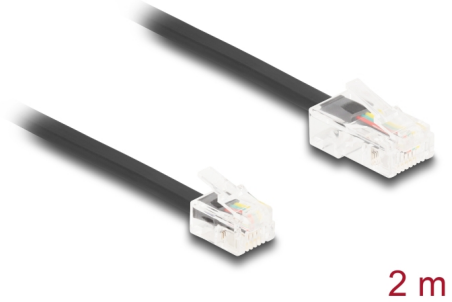

Delock Câble de téléphone, RJ45 mâle à RJ11 mâle, noir, 2 m

Description

Ce câble modulaire de Delock connecte des appareils analogiques avec des prises ISDN et sert de câble de connexion pour les téléphones, routeurs, modems et diviseurs.

Flexible et plat

Le câble est idéal pour être mis sous la moquette, les sols, ou derrière le papier mural.

N° produit 88036

EAN: 4043619880362

Pays d'origine: China

Emballage: Sac polyvalent à fermeture éclair

Détails techniques

- Connecteurs :
 - 1 x RJ45 mâle
 - 1 x RJ11 mâle
- Câble de connexion de téléphone
- Flexible et plat
- Jauge de câble : 30 AWG
- Matériel : PVC
- Couleur : noir
- Longueur : env. 2 m

Conductor gauge:	30 AWG
Matériaux:	PVC
Longueur:	2 m
Couleur:	noir