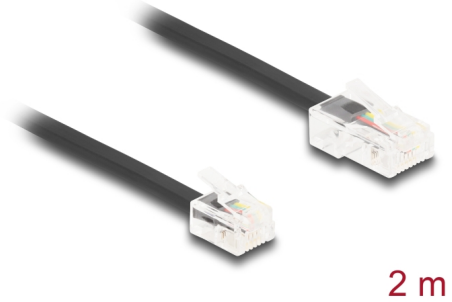

# Delock Kabel telefoniczny RJ45 męski do RJ11 męski czarny 2 m

## Opis

Ten modułowy kabel firmy Delock łączy urządzenia analogowe z gniazdami ISDN i służy jako kabel połączeniowy do telefonów, routerów, modemów i rozgałęźników.

### Elastyczny i płaski

Kabel idealnie nadaje się do układania pod dywanami, podłogami lub za tapetą.

## Szczegóły techniczne

- Złącze:
  - 1 x RJ45 męski
  - 1 x RJ11 męski
- Kabel połączeniowy telefoniczny
- Elastyczny i płaski
- Rodzaj kabla: 30 AWG
- Materiał: PVC
- Kolor: czarny
- Długość: ok. 2 m