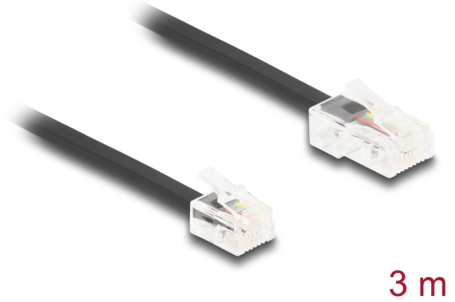

Delock Cable telefónico de RJ45 macho a RJ11 macho negro 3 m

Descripción

Este cable modular de Delock conecta dispositivos analógicos con tomas RDSI y sirve como cable de conexión para teléfonos, routers, módems y splitters.

Flexible y plano

El cable es ideal para colocarlo debajo de alfombras, suelos o detrás del papel pintado.

3 m

Número de elemento 88037

EAN: 4043619880379

Pais de origen: China

Paquete: Bolsa de plástico con cremallera

Detalles técnicos

- Conectores:
 - 1 x RJ45 macho
 - 1 x RJ11 macho
- Cable de conexión telefónica
- Flexible y plano
- Valor normalizado del cable: 30 AWG
- Material: PVC
- Color: negro
- Longitud: aprox. 3 m

Conductor gauge:	30 AWG
Material:	PVC
Longitud:	3 m
Color:	negro