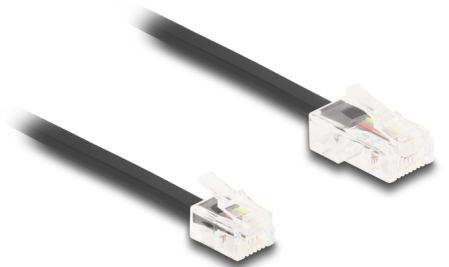

Delock Câble de téléphone, RJ45 mâle à RJ11 mâle, noir, 3 m

Description

Ce câble modulaire de Delock connecte des appareils analogiques avec des prises ISDN et sert de câble de connexion pour les téléphones, routeurs, modems et diviseurs.

Flexible et plat

Le câble est idéal pour être mis sous la moquette, les sols, ou derrière le papier mural.

3 m

N° produit 88037

EAN: 4043619880379

Pays d'origine: China

Emballage: Sac polyvalent à fermeture éclair

Détails techniques

- Connecteurs :
 - 1 x RJ45 mâle
 - 1 x RJ11 mâle
- Câble de connexion de téléphone
- Flexible et plat
- Jauge de câble : 30 AWG
- Matériel : PVC
- Couleur : noir
- Longueur : env. 3 m

Conductor gauge:	30 AWG
Matériaux:	PVC
Longueur:	3 m
Couleur:	noir