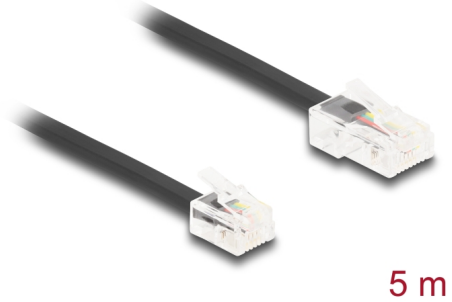

Delock Câble de téléphone, RJ45 mâle à RJ11 mâle, noir, 5 m

Description

Ce câble modulaire de Delock connecte des appareils analogiques avec des prises ISDN et sert de câble de connexion pour les téléphones, routeurs, modems et diviseurs.

Flexible et plat

Le câble est idéal pour être mis sous la moquette, les sols, ou derrière le papier mural.

N° produit 88038

EAN: 4043619880386

Pays d'origine: China

Emballage: Sac polyvalent à fermeture éclair

Détails techniques

- Connecteurs :
 - 1 x RJ45 mâle
 - 1 x RJ11 mâle
- Câble de connexion de téléphone
- Flexible et plat
- Jauge de câble : 30 AWG
- Matériel : PVC
- Couleur : noir
- Longueur : env. 5 m

Conductor gauge:	30 AWG
Matériaux:	PVC
Longueur:	5 m
Couleur:	noir