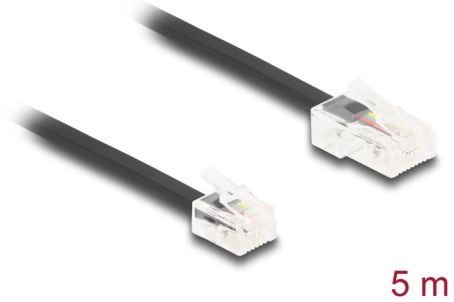

Delock Kabel telefoniczny RJ45 męski do RJ11 męski czarny 5 m

Opis

Ten modułowy kabel firmy Delock łączy urządzenia analogowe z gniazdami ISDN i służy jako kabel połączeniowy do telefonów, routerów, modemów i rozgałęźników.

Elastyczny i płaski

Kabel idealnie nadaje się do układania pod dywanami, podłogami lub za tapetą.

Numer artykułu 88038

EAN: 4043619880386

Kraj pochodzenia: China

Opakowanie: Torba na zamek błyskawiczny

Szczegóły techniczne

- Złącze:
 - 1 x RJ45 męski
 - 1 x RJ11 męski
- Kabel połączeniowy telefoniczny
- Elastyczny i płaski
- Rodzaj kabla: 30 AWG
- Materiał: PVC
- Kolor: czarny
- Długość: ok. 5 m

Wymagania systemowe

- Jedno wolne złącze żeńskie RJ45
- Jedno wolne złącze żeńskie RJ11

Zawartość opakowania

- Kabel telefoniczny

Zdjęcia

Interface

Złącze 1:	1 x RJ45 męski
Złącze 2:	1 x RJ11 męski

Physical characteristics

Conductor gauge:	30 AWG
Materiał:	PVC
Długość:	5 m
Kolor:	czarny