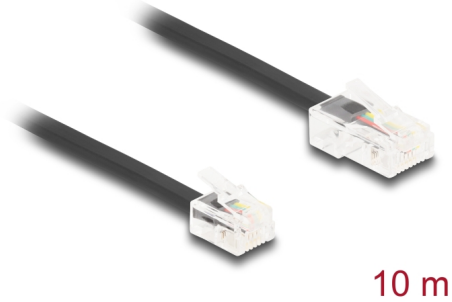

Delock Câble de téléphone, RJ45 mâle à RJ11 mâle, noir, 10 m

Description

Ce câble modulaire de Delock connecte des appareils analogiques avec des prises ISDN et sert de câble de connexion pour les téléphones, routeurs, modems et diviseurs.

Flexible et plat

Le câble est idéal pour être mis sous la moquette, les sols, ou derrière le papier mural.

N° produit 88039

EAN: 4043619880393

Pays d'origine: China

Emballage: Sac polyvalent à fermeture éclair

Détails techniques

- Connecteurs :
 - 1 x RJ45 mâle
 - 1 x RJ11 mâle
- Câble de connexion de téléphone
- Flexible et plat
- Jauge de câble : 30 AWG
- Matériel : PVC
- Couleur : noir
- Longueur : env. 10 m

Conductor gauge:	30 AWG
Matériaux:	PVC
Longueur:	10 m
Couleur:	noir