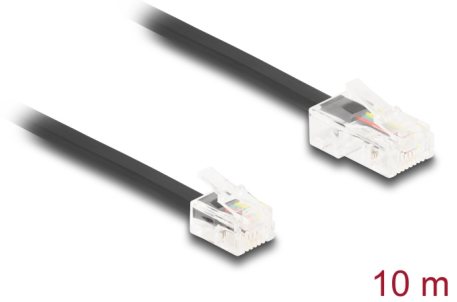

Delock Kabel telefoniczny RJ45 męski do RJ11 męski czarny 10 m

Opis

Ten modułowy kabel firmy Delock łączy urządzenia analogowe z gniazdami ISDN i służy jako kabel połączeniowy do telefonów, routerów, modemów i rozgałęźników.

Elastyczny i płaski

Kabel idealnie nadaje się do układania pod dywanami, podłogami lub za tapetą.

10 m

Numer artykułu 88039

EAN: 4043619880393

Kraj pochodzenia: China

Opakowanie: Torba na zamek błyskawiczny

Szczegóły techniczne

- Złącze:
 - 1 x RJ45 męski
 - 1 x RJ11 męski
- Kabel połączeniowy telefoniczny
- Elastyczny i płaski
- Rodzaj kabla: 30 AWG
- Materiał: PVC
- Kolor: czarny
- Długość: ok. 10 m

Wymagania systemowe

- Jedno wolne złącze żeńskie RJ45
- Jedno wolne złącze żeńskie RJ11

Zawartość opakowania

- Kabel telefoniczny

Zdjęcia

Interface

Złącze 1:	1 x RJ45 męski
Złącze 2:	1 x RJ11 męski

Physical characteristics

Conductor gauge:	30 AWG
Materiał:	PVC
Długość:	10 m
Kolor:	czarny