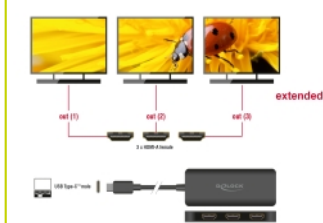

- USB Bus power
- Kolor: czarny
- Długość kabla bez złączem: ok. 15 cm
- Wymiary bez kabla (DxSxW): ok. 98 x 36 x 12 mm

Wymagania systemowe

- Windows 10/10-64/11
- Komputer osobisty lub laptop z wolnym portem USB Type-C™ oraz trybem alternatywnym DisplayPort lub
- Komputer osobisty lub laptop z wolnym portem Thunderbolt™ 3

Zawartość opakowania

- Splitter USB-C™ (DP Alt Mode)
- Instrukcja obsługi

Zdjęcia