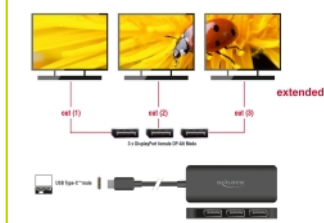

- USB Bus power
- Barva: černá
- Délka kabelu bez konektorů: cca. 15 cm
- Rozměry bez kabelu (DxŠxV): ca. 87 x 36 x 12 mm

Systemové požadavky

- Windows 10/10-64/11
- PC nebo notebook s volným portem USB Type-C™ a alternativním modelem DisplayPort nebo
- PC nebo notebook s volným portem Thunderbolt™ 3

Obsah balení

- USB-C™ Splitter (DP Alt Mód)
- Uživatelská příručka

Příslušenství