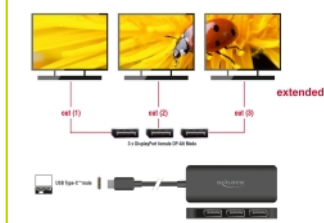

- Alimentación a través del bus USB
- Color: negro
- Longitud del cable sin conectores: aprox. 15 cm
- Dimensiones sin cable (LxANxAL): aprox. 87 x 36 x 12 mm

Requisitos del sistema

- Windows 10/10-64/11
- Equipo de sobremesa portátil con un puerto USB Type-C™ y modo alternativo DisplayPort o
- Equipo de sobremesa o portátil con un puerto Thunderbolt™ 3 disponible

---

Contenido del paquete

- Divisor USB-C™ (Modo DP Alt)
- Manual del usuario

Image