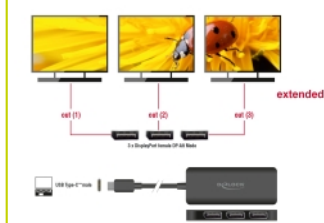

- USB Bus power
- Kolor: czarny
- Długość kabla bez złączem: ok. 15 cm
- Wymiary bez kabla (DxSxW): ok. 87 x 36 x 12 mm

Wymagania systemowe

- Windows 10/10-64/11
- Komputer osobisty lub laptop z wolnym portem USB Type-C™ oraz trybem alternatywnym DisplayPort lub
- Komputer osobisty lub laptop z wolnym portem Thunderbolt™ 3

Zawartość opakowania

- Splitter USB-C™ (DP Alt Mode)
- Instrukcja obsługi

Zdjęcia