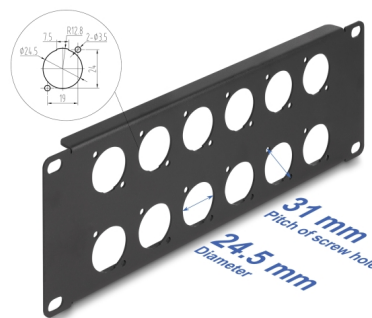

Delock 10" Spojovací pole D-Typu, 12-ti portové, 2U, černé

Popis

Tento patch panel značky Delock lze namontovat do 10" racku. Díky svým normalizovaným rozměrům je vhodné pro snadnou montáž 12 modulů typu D.

Číslo produktu 88054

EAN: 4043619880546

Země původu: China

Balení: Box

Technické detaily

- 12 portů typu D rozměrů 24 x 19 mm
- K montáži do 10" racku, 2U
- Materiál: kov
- Barva: černá
- Rozměry (DxŠxV): cca. 254,0 x 88,0 x 12,5 mm

Obsah balení

- Patch panel typu-D
- 4 x Šroubky
- 4 x klecové matice

Příslušenství

General

Mounting type:	10 in
----------------	-------

Physical characteristics

Materiál:	kov
Délka:	254 mm
Width:	88 mm
Height:	12,5 mm
Barva:	černá