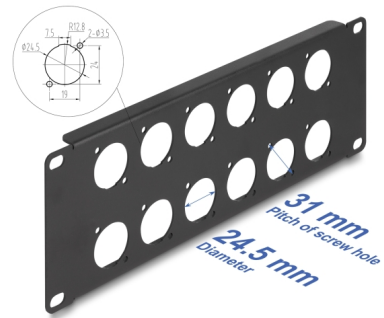

# Delock Panneau de distribution Type-D 10", 12 ports, 2 unités, noir

## Description

Ce panneau de raccordement de Delock peut être monté sur un rack 10". Avec ses dimensions normalisées, il est approprié pour le montage facile de 12 modules Type-D.

**N° produit 88054**

EAN: 4043619880546

## Détails techniques

- 12 ports Type-D 24 x 19 mm
- Pour le montage dans des racks 10", 2U
- Matière : métal
- Couleur : noir
- Dimensions (LxlxH) : env. 254,0 x 88,0 x 12,5 mm

## Physical characteristics

Matériaux:	métal
Longueur:	254 mm
Width:	88 mm
Height:	12,5 mm
Couleur:	noir