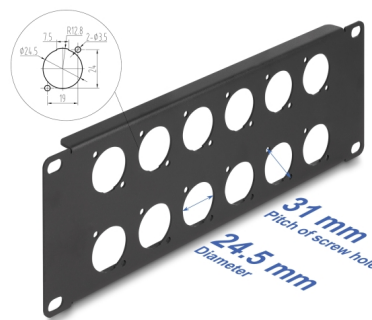

Delock 10" panel krosowy D-type, 12 portów, 2U, czarny

Opis

Panel Delock można zamontować w szafie 10". Standardowy wymiar pozwala na łatwy montaż 12 modułów D-type.

Numer artykułu 88054

EAN: 4043619880546

Kraj pochodzenia: China

Opakowanie: Box

Szczegóły techniczne

- 12 portów D-type 24 x 19 mm
- Do montowania w szafie 10", 2U
- Materiał: metal
- Kolor: czarny
- Wymiary (DxSxW): ok. 254,0 x 88,0 x 12,5 mm

Zawartość opakowania

- Krosownica typu-D
- 4 x Śruby
- 4 x nakrętka klatkowa

Zdjęcia

General

Mounting type:	10 in
----------------	-------

Physical characteristics

Materiał:	metal
Długość:	254 mm
Width:	88 mm
Height:	12,5 mm
Kolor:	czarny