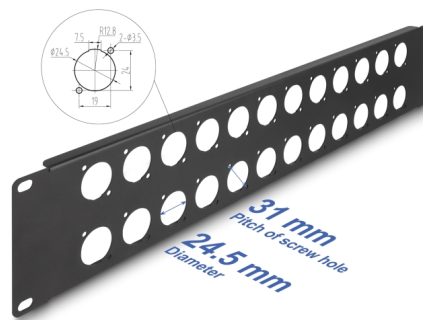

Delock 19" Spojovací pole D-Typu, 24-ti portové, 2U, černé

Popis

Tento patch panel značky Delock lze namontovat do 19" racku. Díky svým normalizovaným rozměrům je vhodné pro snadnou montáž 24 modulů typu D.

Číslo produktu 88055

EAN: 4043619880553

Země původu: China

Balení: Box

Technické detaily

- 24 portů typu D rozměrů 24 x 19 mm
- K montáži do 19" racku, 2U
- Materiál: kov
- Barva: černá
- Rozměry (DxŠxV): cca. 483,0 x 88,0 x 12,5 mm

Obsah balení

- Patch panel typu-D
- 4 x Šroubky
- 4 x klecové matice

Příslušenství

General

Mounting type:	19 in
----------------	-------

Physical characteristics

Materiál:	kov
Délka:	483 mm
Width:	88 mm
Height:	12,5 mm
Barva:	černá