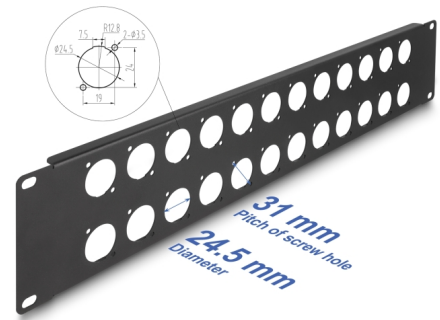

Delock 19" D-Typ Patchpanel 24 Port 2 HE schwarz

Beschreibung

Dieses Patchpanel von Delock kann zum Einbau in einen 19" Geräteschrank verwendet werden. Durch die standardisierten Abmessungen ist es zur einfachen Montage von 24 D-Typ Modulen geeignet.

Artikel-Nr. 88055

EAN: 4043619880553

Ursprungsland: China

Verpackung: Box

Technische Daten

- 24 D-Typ Ports mit 24 x 19 mm
- Zur Montage in 19" Schränken, 2 HE
- Material: Metall
- Farbe: schwarz
- Maße (LxBxH): ca. 483,0 x 88,0 x 12,5 mm

Packungsinhalt

- D-Typ Patchpanel
- 4 x Schrauben
- 4 x Käfigmutter

Abbildungen

Allgemein

Montageart:	19"
-------------	-----

Physikalische Eigenschaften

Material:	Metall
Länge:	483 mm
Breite:	88 mm
Höhe:	12,5 mm
Farbe:	schwarz