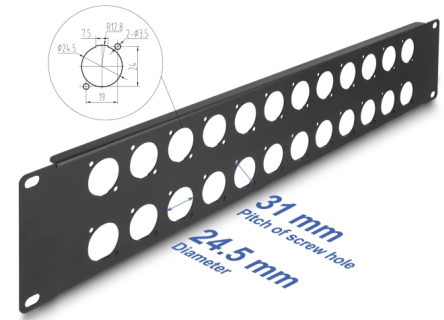

Delock Panneau de distribution Type-D 19", 24 ports, 2 unités, noir

Description

Ce panneau de raccordement de Delock peut être monté sur un rack 19". Avec ses dimensions normalisées, il est approprié pour le montage facile de 24 modules Type-D.

N° produit 88055

EAN: 4043619880553

Pays d'origine: China

Emballage: Box

Détails techniques

- 24 ports Type-D 24 x 19 mm
- Pour le montage dans des racks 19", 2U
- Matière : métal
- Couleur : noir
- Dimensions (LxlxH) : env. 483,0 x 88,0 x 12,5 mm

Contenu de l'emballage

- Panneau de raccordement Type-D
- 4 x Vis
- 4 x écrous à cage

Image

General

Mounting type:	19 in
----------------	-------

Physical characteristics

Matériaux:	métal
Longueur:	483 mm
Width:	88 mm
Height:	12,5 mm
Couleur:	noir