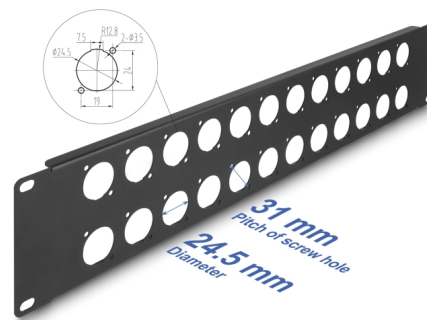

Delock 19" panel krosowy D-type, 24 portów, 2U, czarny

Opis

Panel Delock można zamontować w szafie 19". Standardowy wymiar pozwala na łatwy montaż 24 modułów D-type.

Numer artykułu 88055

EAN: 4043619880553

Kraj pochodzenia: China

Opakowanie: Box

Szczegóły techniczne

- 24 portów D-type 24 x 19 mm
- Do montowania w szafie 19", 2U
- Materiał: metal
- Kolor: czarny
- Wymiary (DxSxW): ok. 483,0 x 88,0 x 12,5 mm

Zawartość opakowania

- Krosownica typu-D
- 4 x Śruby
- 4 x nakrętka klatkowa

Zdjęcia

General

Mounting type:	19 in
----------------	-------

Physical characteristics

Materiał:	metal
Długość:	483 mm
Width:	88 mm
Height:	12,5 mm
Kolor:	czarny