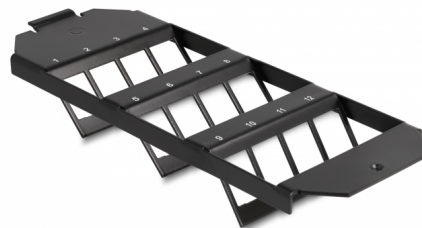

Delock Keystone montážní 12 portový rámeček do podlahy

Popis

Tento Keystone montážní instalační rámeček od Delocku může být nainstalován do podlahy. Díky standardizovaným rozměrům je vhodný pro snadné zasunutí 12 modulů Keystone.

Poznámka

Vzhledem ke konstrukci lze použít pouze keystone moduly až do šířky max. 17,4 mm.

Číslo produktu 88063

EAN: 4043619880638

Země původu: China

Balení: Plastová taška se zipem

Technické detaily

- 12 Keystone portů 19,2 x 14,9 mm
- Materiál: kov
- Barva: černá
- Rozměry (DxŠxV): cca. 213 x 75 x 24 mm

Obsah balení

- Keystone montážní

Příslušenství

General

Mounting type:	floor tank
----------------	------------

Physical characteristics

Pouzdro barva:	černá
Materiál pouzdra:	kov
Délka:	213 mm
Width:	75 mm
Height:	24 mm