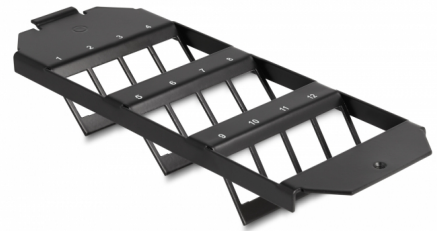

# Delock Montage Keystone, 12 ports pour réservoir de sol

## Description

Ce montage Keystone de Delock peut être installé dans des réservoirs de sol. Avec ses dimensions normalisées, il est approprié pour l'encliquetage de 12 modules Keystone.

## Note

En raison de la conception, seuls des modules Keystone jusqu'à 17,4 mm de large peuvent être utilisés.

**N° produit 88063**

EAN: 4043619880638

Pays d'origine: China

Emballage: Sac polyvalent à fermeture éclair

## Physical characteristics

Boîtier couleur:	noir
Matériau du boîtier :	métal
Longueur:	213 mm
Width:	75 mm
Height:	24 mm