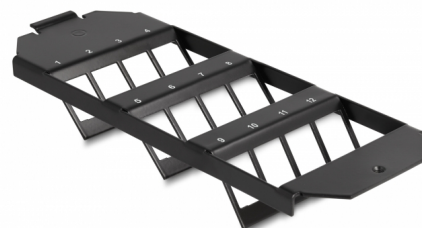

Delock Zawieszenie Keystone 12 Port do gniazda podłogowego

Opis

Zawieszenie Keystone Delock może być instalowane w gniazdach podłogowych. Standardowy wymiar pozwala na łatwy montaż 12 modułów Keystone.

Uwaga

Z przyczyn konstrukcyjnych, można stosować jedynie moduły keystone o szerokości do 17,4 mm.

Numer artykułu 88063

EAN: 4043619880638

Kraj pochodzenia: China

Opakowanie: Torba na zamek błyskawiczny

Szczegóły techniczne

- 12 portów Keystone 19,2 x 14,9 mm
- Materiał: metal
- Kolor: czarny
- Wymiary (DxSxW): ok. 213 x 75 x 24 mm

Zawartość opakowania

- Montaż Keystone

Zdjęcia

General

Mounting type:	floor tank
----------------	------------

Physical characteristics

Obudowa kolor:	czarny
Materiał obudowy:	metal
Długość:	213 mm
Width:	75 mm
Height:	24 mm