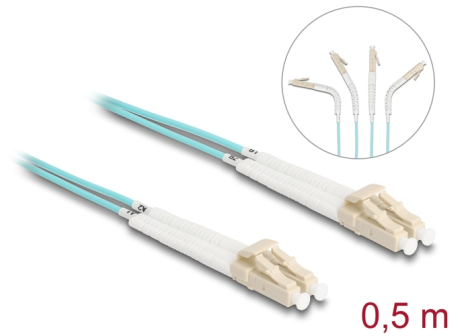

Delock Cable de fibra óptica LC Duplex a LC Duplex multimodo OM3 en ángulo 0,5 m

Descripción

Este cable de fibra óptica de Delock se puede utilizar para conectar diferentes dispositivos de red, p. ej., de un switch a un convertor de medios.

Con conectores acodados

Los conectores se pueden inclinar en cualquier dirección, por ejemplo, hacia la derecha, hacia la izquierda, hacia arriba o hacia abajo. También permiten una instalación que ahorra espacio en lugares estrechos.

0,5 m

Número de elemento 88078

EAN: 4043619880782

Pais de origen: China

Paquete: Bolsa de plástico con cremallera

Detalles técnicos

- Conectores:
 - 1 x LC Duplex
 - 1 x LC Duplex
- Cable OM3 multimodo
- Fibra: 50/125 µm
- Contera de cerámica con protección contra el polvo
- Pérdida de inserción < 0,1 dB
- LSZH (sin halógenos)
- Color: aguamarina
- Longitud incluido conectores: aprox. 0,5 m

Conector 1:	1 x LC Duplex macho
Conector 2 :	1 x LC Duplex macho

Physical characteristics

Material:	LSZH (sin halógenos)
Longitud:	0,5 m
Color:	aqua