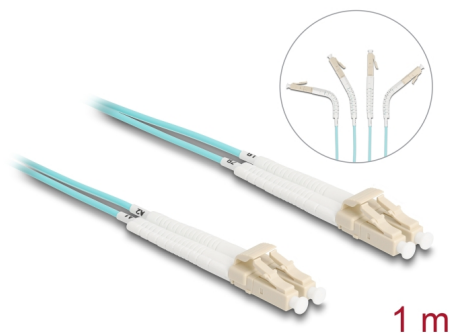

# Delock Optický kabel LC Duplex na LC Duplex, multimód, OM3, úhlový, 1 m

## Popis

Tento optickovláknový kabel značky Delock lze používat k propojování různých síťových zařízení, např. přepínače k mediálnímu konvertoru.

### S úhlovými konektory

Konektory lze zahnout v kterémkoli směru, např. doprava, doleva, nahoru nebo dolů. Zároveň také umožňují prostorově úspornou instalaci na úzkých místech.

**Číslo produktu 88079**

## Technické detaily

- Konektor:
  - 1 x LC Duplex
  - 1 x LC Duplex
- Multimód OM3 kabel
- Vlákno: 50/125  $\mu\text{m}$
- Keramický kroužek se záslepkou proti prachu
- Vložený útlum < 0,1 dB
- LSZH (bez halogenů)
- Barva: aqua
- Délka včetně konektorů cca. 1 m