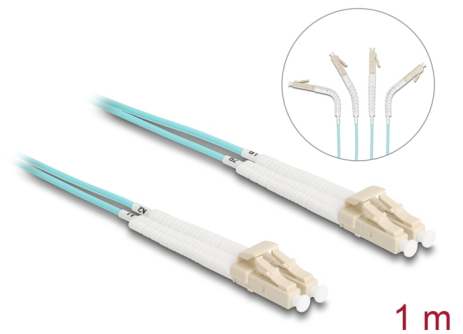

# Delock LWL Kabel LC Duplex zu LC Duplex Multimode OM3 winkelbar 1 m

## Beschreibung

Dieses LWL Kabel von Delock kann verwendet werden, um verschiedene Netzwerkgeräte zu verbinden, z. B. einen Switch mit einem Medienkonverter.

### Mit gewinkelten Anschlüssen

Die Anschlüsse können in jede beliebige Richtung abgewinkelt werden z. B. nach rechts, links, oben oder unten. Zudem ermöglichen sie eine platzsparende Verlegung an engen Stellen.

## Technische Daten

- Anschlüsse:
  - 1 x LC Duplex
  - 1 x LC Duplex
- Multimode OM3 Kabel
- Faser: 50/125 µm
- Keramik Ferrule mit Staubschutzkappe
- Einfügedämpfung < 0,1 dB
- LSZH (halogenfrei)
- Farbe: aqua
- Länge inkl. Anschlüsse: ca. 1 m