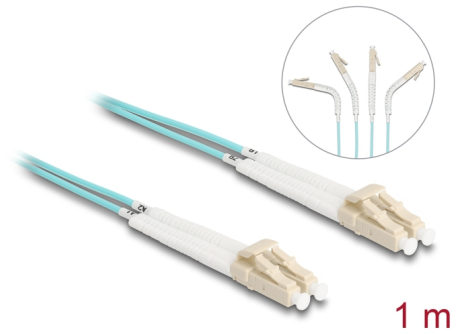

# Delock Cable de fibra óptica LC Duplex a LC Duplex multimodo OM3 en ángulo 1 m

## Descripción

Este cable de fibra óptica de Delock se puede utilizar para conectar diferentes dispositivos de red, p. ej., de un switch a un convertor de medios.

### Con conectores acodados

Los conectores se pueden inclinar en cualquier dirección, por ejemplo, hacia la derecha, hacia la izquierda, hacia arriba o hacia abajo. También permiten una instalación que ahorra espacio en lugares estrechos.

## Detalles técnicos

- Conectores:
  - 1 x LC Duplex
  - 1 x LC Duplex
- Cable OM3 multimodo
- Fibra: 50/125 µm
- Contera de cerámica con protección contra el polvo
- Pérdida de inserción < 0,1 dB
- LSZH (sin halógenos)
- Color: aguamarina
- Longitud incluido conectores: aprox. 1 m