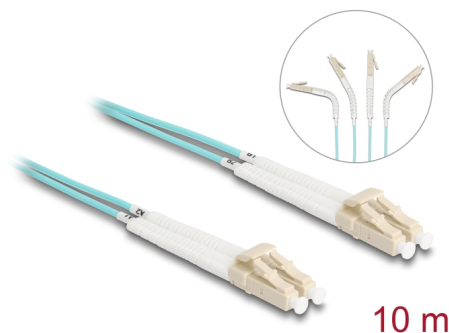

Delock Optický kabel LC Duplex na LC Duplex, multimód, OM3, úhlový, 10 m

Popis

Tento optickovláknový kabel značky Delock lze používat k propojování různých síťových zařízení, např. přepínače k mediálnímu konvertoru.

S úhlovými konektory

Konektory lze zahnout v kterémkoli směru, např. doprava, doleva, nahoru nebo dolů. Zároveň také umožňují prostorově úspornou instalaci na úzkých místech.

10 m

Číslo produktu 88083

EAN: 4043619880836

Země původu: China

Balení: Plastová taška se zipem

Technické detaily

- Konektor:
 - 1 x LC Duplex
 - 1 x LC Duplex
- Multimód OM3 kabel
- Vlákno: 50/125 μm
- Keramický kroužek se záslepkou proti prachu
- Vložený útlum < 0,1 dB
- LSZH (bez halogenů)
- Barva: aqua
- Délka včetně konektorů cca. 10 m

Konektor 1:	1 x LC Duplex samec
Konektor 2:	1 x LC Duplex samec

Physical characteristics

Materiál:	LSZH (bez halogenů)
Délka:	10 m
Barva:	aqua