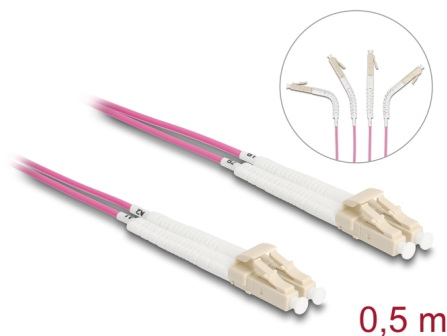

# Delock Optický kabel LC Duplex na LC Duplex, multimód, OM4, úhlový, 0,5 m

## Popis

Tento optickovláknový kabel značky Delock lze používat k propojování různých síťových zařízení, např. přepínače k mediálnímu konvertoru.

### S úhlovými konektory

Konektory lze zahnout v kterémkoli směru, např. doprava, doleva, nahoru nebo dolů. Zároveň také umožňují prostorově úspornou instalaci na úzkých místech.

**Číslo produktu 88086**

## Physical characteristics

Materiál:	LSZH (bez halogenů)
Délka:	0,5 m
Barva:	fialová