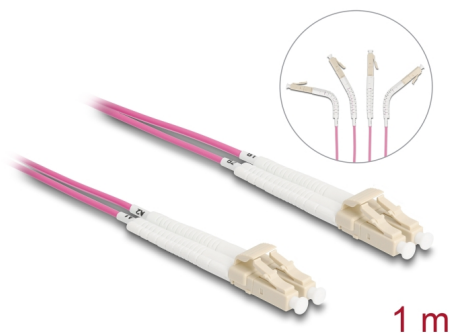

# Delock Optický kabel LC Duplex na LC Duplex, multimód, OM4, úhlový, 1 m

## Popis

Tento optickovláknový kabel značky Delock lze používat k propojování různých síťových zařízení, např. přepínače k mediálnímu konvertoru.

### S úhlovými konektory

Konektory lze zahnout v kterémkoli směru, např. doprava, doleva, nahoru nebo dolů. Zároveň také umožňují prostorově úspornou instalaci na úzkých místech.

**Číslo produktu 88087**

## Technické detaily

- Konektor:
  - 1 x LC Duplex
  - 1 x LC Duplex
- Multimód OM4 kabel
- Vlákno: 50/125  $\mu\text{m}$
- Keramický kroužek se záslepkou proti prachu
- Vložený útlum < 0,1 dB
- LSZH (bez halogenů)
- Barva: fialová
- Délka včetně konektorů cca. 1 m